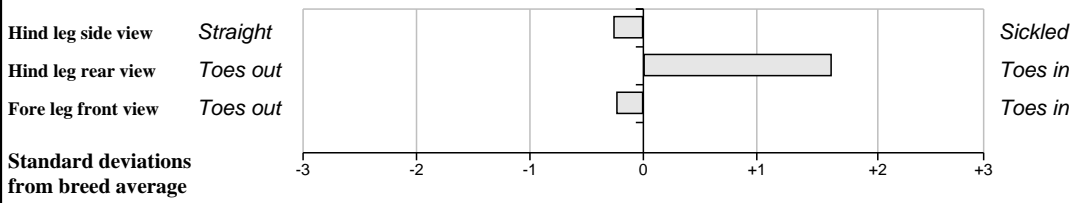

## Feet and Leg Descriptions

**Lot 35 Keeltown Fen**

**Breed: Limousin**

**IE251079810157**

**DOB: 11-Feb-2010**

**Male**

**Owner: Brendan Hanley - Keelagues Edgeworthstown Co Longford**

<b>Sire:</b> <b>Ocean (OCX)</b>  SBV = €92 (78%)	<b>Espoir</b> SBV = €73 (93%)	<b>Bill</b>
	<b>Gloria</b> SBV = €49 (22%)	<b>Aquila</b>
<b>Dam:</b> <b>Laverock Candy</b>  UK103543400232 SBV = €66 (16%)	<b>Ronick Hawk</b> SBV = €109 (91%)	<b>Broadmeadows Cannon</b>
	<b>Laverock Nectarine</b> SBV = €30 (2%)	<b>Ronick Esther</b>
		<b>Jupiter</b>
		<b>Laverock Hannah</b>