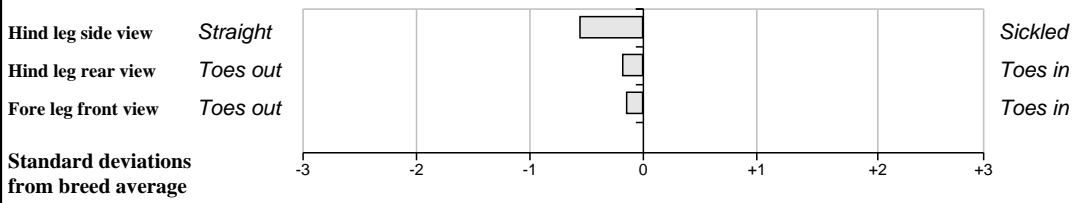

**Feet and Leg Descriptions**

**Lot 90 Newtown Fernando** **Breed: Limousin**

**IE231230690491** **DOB: 12-Sep-2010** **Male**

**Owner: Stanley Richardson - Newtowngore Leitrim Co Leitrim**

<b>Sire:</b> <b>Veteran (S771)</b>  SBV = €63 (30%)	<b>Noble</b> <span style="float: right;">SBV = €77 (12%)</span>	Jovial Danseuse
	<b>Ramure</b> <span style="float: right;">SBV = €105 (16%)</span>	Dauphin Iza
<b>Dam:</b> <b>Newtown Dolly</b>  IE231230670416 <span style="float: right;">SBV = €47 (33%)</span>	<b>Ocean</b> <span style="float: right;">SBV = €75 (80%)</span>	Espoir Gloria
	<b>Newtown Molly</b> <span style="float: right;">SBV = €-4 (47%)</span>	Grange Balerno Newtown Helena